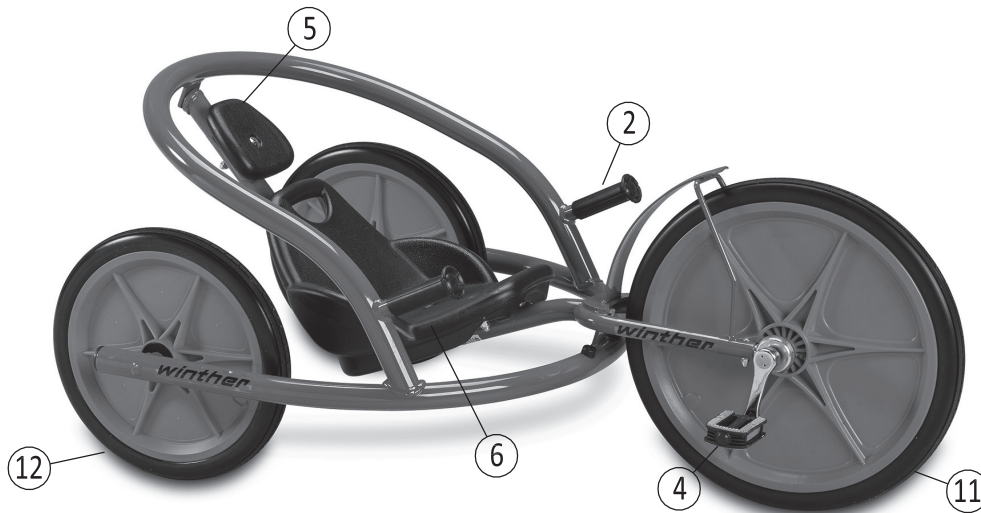

- DK** Reservedele
- GB** Spare Parts
- DE** Ersatzteile

Pos.		Pos.		Pos.	
1		7		13	
2	 x2	8		14	
3		9		15	
4	 L x1  R x 1	10		16	
5	  	11	  	17	
6	  	12		18	

- DK** Reservedele
- GB** Spare Parts
- DE** Ersatzteile

		486.00			
		Version			
Pos.	1.0				
1	-				
2	50403				
3	-				
4	50793				
5	50790				
6	50597				
7	-				
8	-				
9	-				
10	-				
11	50794				
12	50792				
13	-				
14	-				
15	-				
16	-				
17	-				
18	-				