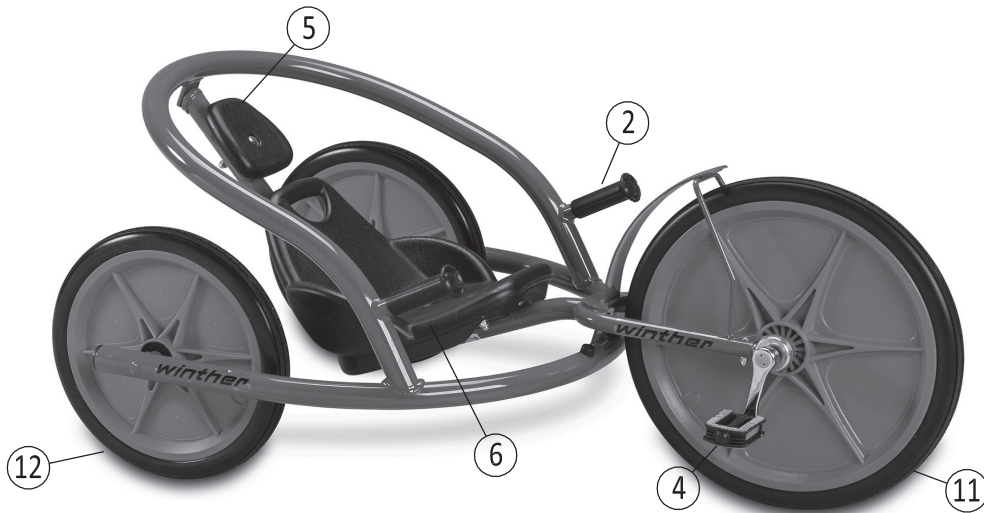

- DK** Reservedele
- GB** Spare Parts
- DE** Ersatzteile

Pos.		Pos.		Pos.	
1		7		13	
2	 x2	8		14	
3		9		15	
4	 L x1  R x 1	10		16	
5	  	11	  	17	
6	  	12		18	

- DK** Reservedele
- GB** Spare Parts
- DE** Ersatzteile

		486.00			
		Version			
Pos.	1.0				
1	-				
2	50403				
3	-				
4	50793				
5	50790				
6	50597				
7	-				
8	-				
9	-				
10	-				
11	50794				
12	50792				
13	-				
14	-				
15	-				
16	-				
17	-				
18	-				