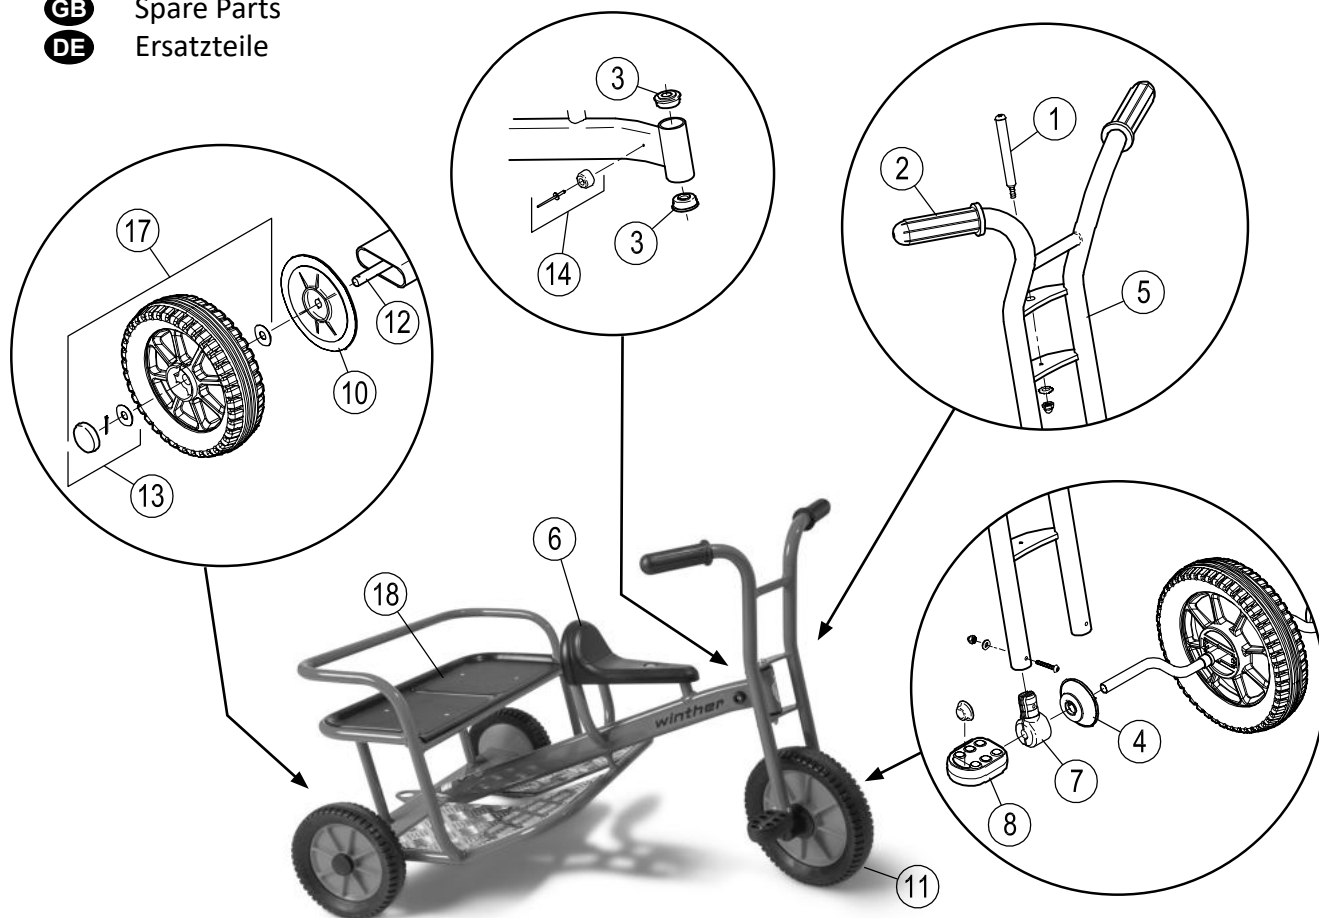

DK Reservedele
GB Spare Parts
DE Ersatzteile

Pos.		Pos.		Pos.	
1	x1 x2 x1	7	x2 x2 x2 x1	13	x4 x2 x2
2	x2 x2	8	x2 x2	14	x2 x2
3	x2	9		15	
4	x2	10	x2	16	
5		11		17	
6		12		18	

- DK** Reservedele
- GB** Spare Parts
- DE** Ersatzteile

	468.00		468.00		
	Version		Version		
Pos.	2.1	2.2	2.3		
1	50501	50501	50501		
2	50503	50503	50503		
3	50504	50504	50504		
4	50598	50598	50598		
5	50656	50656	50656		
6	50580	50580	50580		
7	50506	50506	50506		
8	50510	50510	50510		
9	-	-	-		
10	50519	50519	50519		
11	50561	50561	50561		
12	50516	50516	50516		
13	50520	50520	50520		
14	50531	50531	50531		
15	-	-	-		
16	-	-	-		
17	50571	50571	50571		
18	50521	50521	50539		