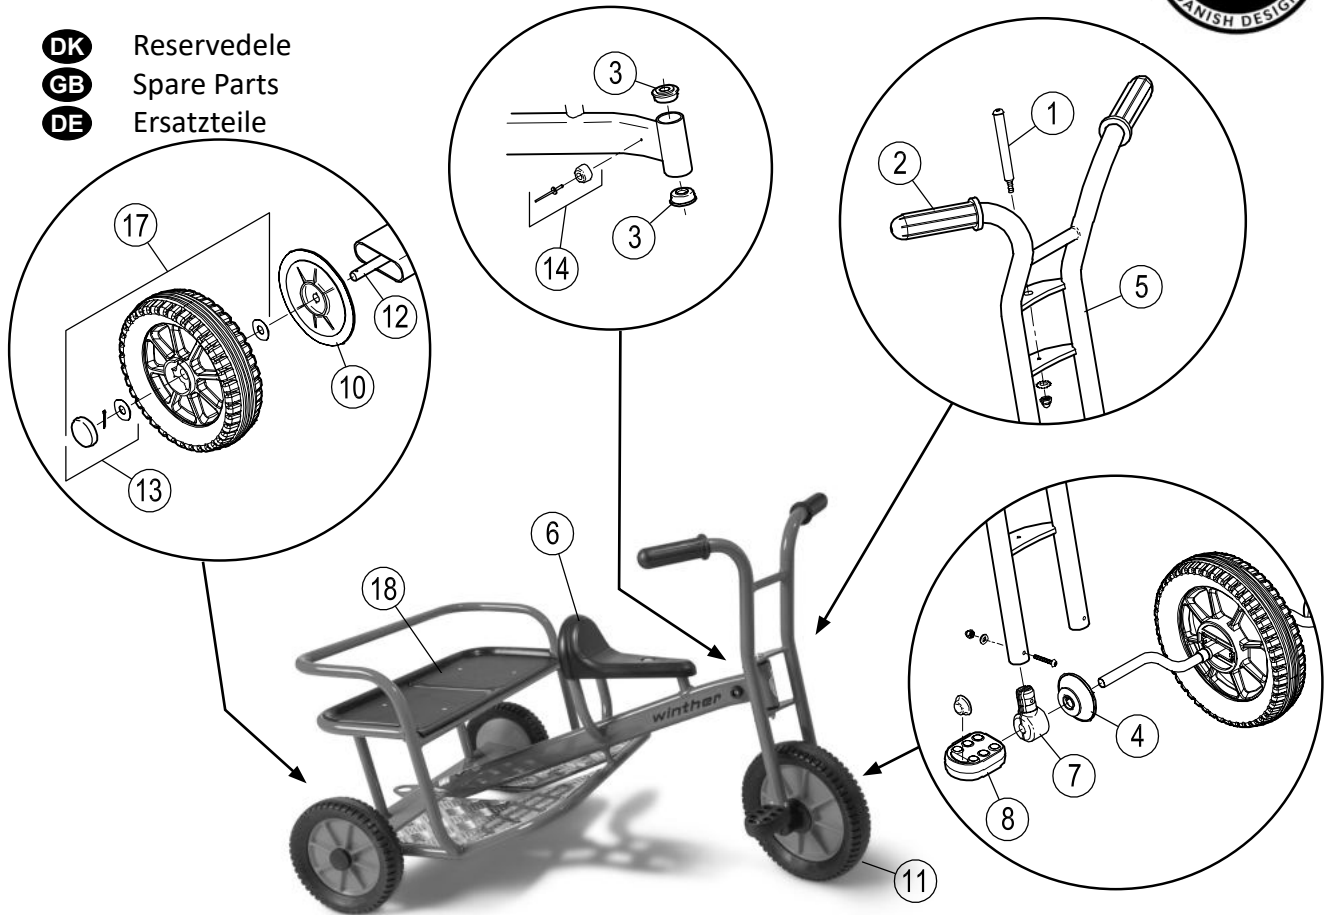

DK Reservedele
GB Spare Parts
DE Ersatzteile

Pos.		Pos.		Pos.	
1	x1 x2 x1	7	x2 x2 x2 x1	13	x4 x2 x2
2	x2 x2	8	x2 x2	14	x2 x2
3	x2	9		15	
4	x2	10	x2	16	
5		11		17	
6		12		18	

- DK** Reservedele
- GB** Spare Parts
- DE** Ersatzteile

	468.00		468.00		
	Version		Version		
Pos.	2.1	2.2	2.3		
1	50501	50501	50501		
2	50503	50503	50503		
3	50504	50504	50504		
4	50598	50598	50598		
5	50656	50656	50656		
6	50580	50580	50580		
7	50506	50506	50506		
8	50510	50510	50510		
9	-	-	-		
10	50519	50519	50519		
11	50561	50561	50561		
12	50516	50516	50516		
13	50520	50520	50520		
14	50531	50531	50531		
15	-	-	-		
16	-	-	-		
17	50571	50571	50571		
18	50521	50521	50539		