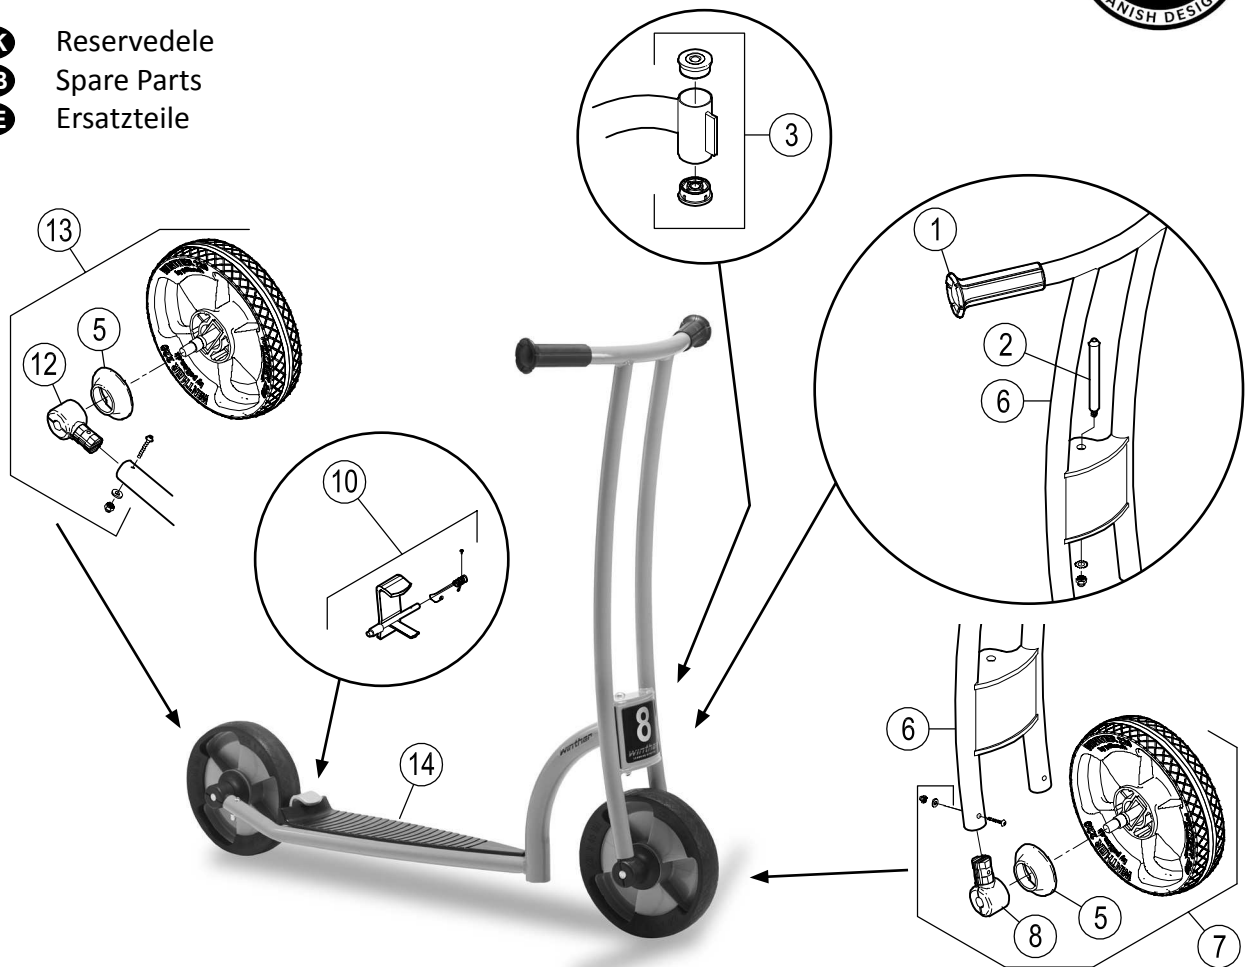

573

EN 71

- DK** Reservedele
- GB** Spare Parts
- DE** Ersatzteile

Pos.		Pos.	
1	x2 x2	8	x2 x2 x2 x1
2	x1 x2 x1 x1 x1	9	
3	x2	10	x1 x1 x1
4		11	
5	x2	12	x2 x2 x2 x2 x1
6		7	
13		14	

573

EN 71

- DK** Reservedele
- GB** Spare Parts
- DE** Ersatzteile

573.00					
Version					
Pos.	1.0				
1	50417				
2	50401				
3	50404				
4	-				
5	50405				
6	50449				
7	50463				
8	50406				
9	-				
10	50448				
11	-				
12	50407				
13	50473				
14	50486				