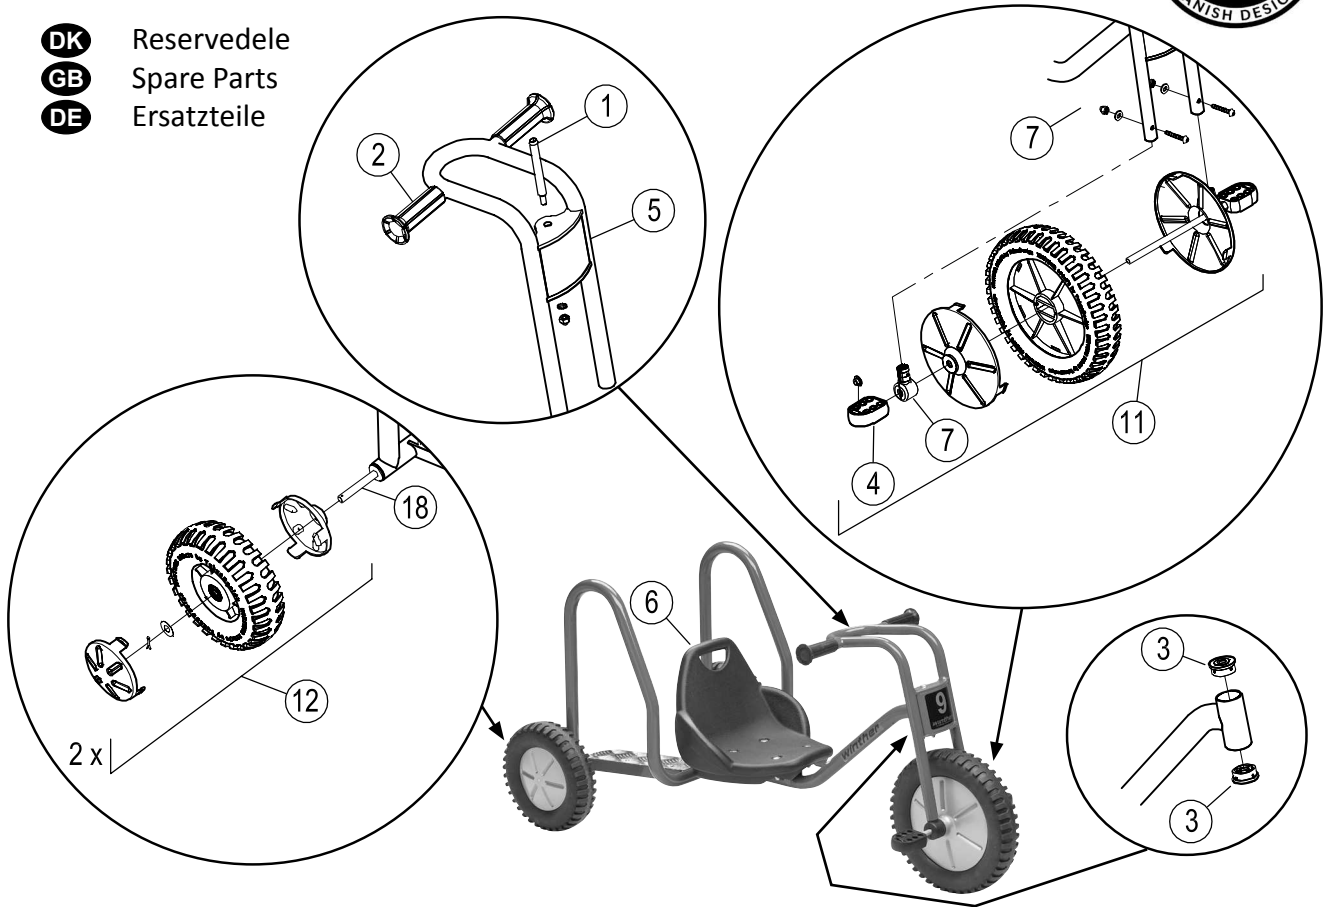

- DK** Reservedele
- GB** Spare Parts
- DE** Ersatzteile

Pos.		Pos.		Pos.	
1		7		13	
2		8		14	
3		9		15	
4		10		16	
5		11		17	
6		12		18	

# 488

EN 71

- DK** Reservedele
- GB** Spare Parts
- DE** Ersatzteile

488.00					
Version					
Pos.	1.0				
1	50743				
2	50538				
3	50744				
4	-				
5	50745				
6	50758				
7	50506				
8	50510				
9	-				
10	-				
11	50747				
12	50746				
13	-				
14	-				
15	-				
16	-				
17	50782				
18	-				